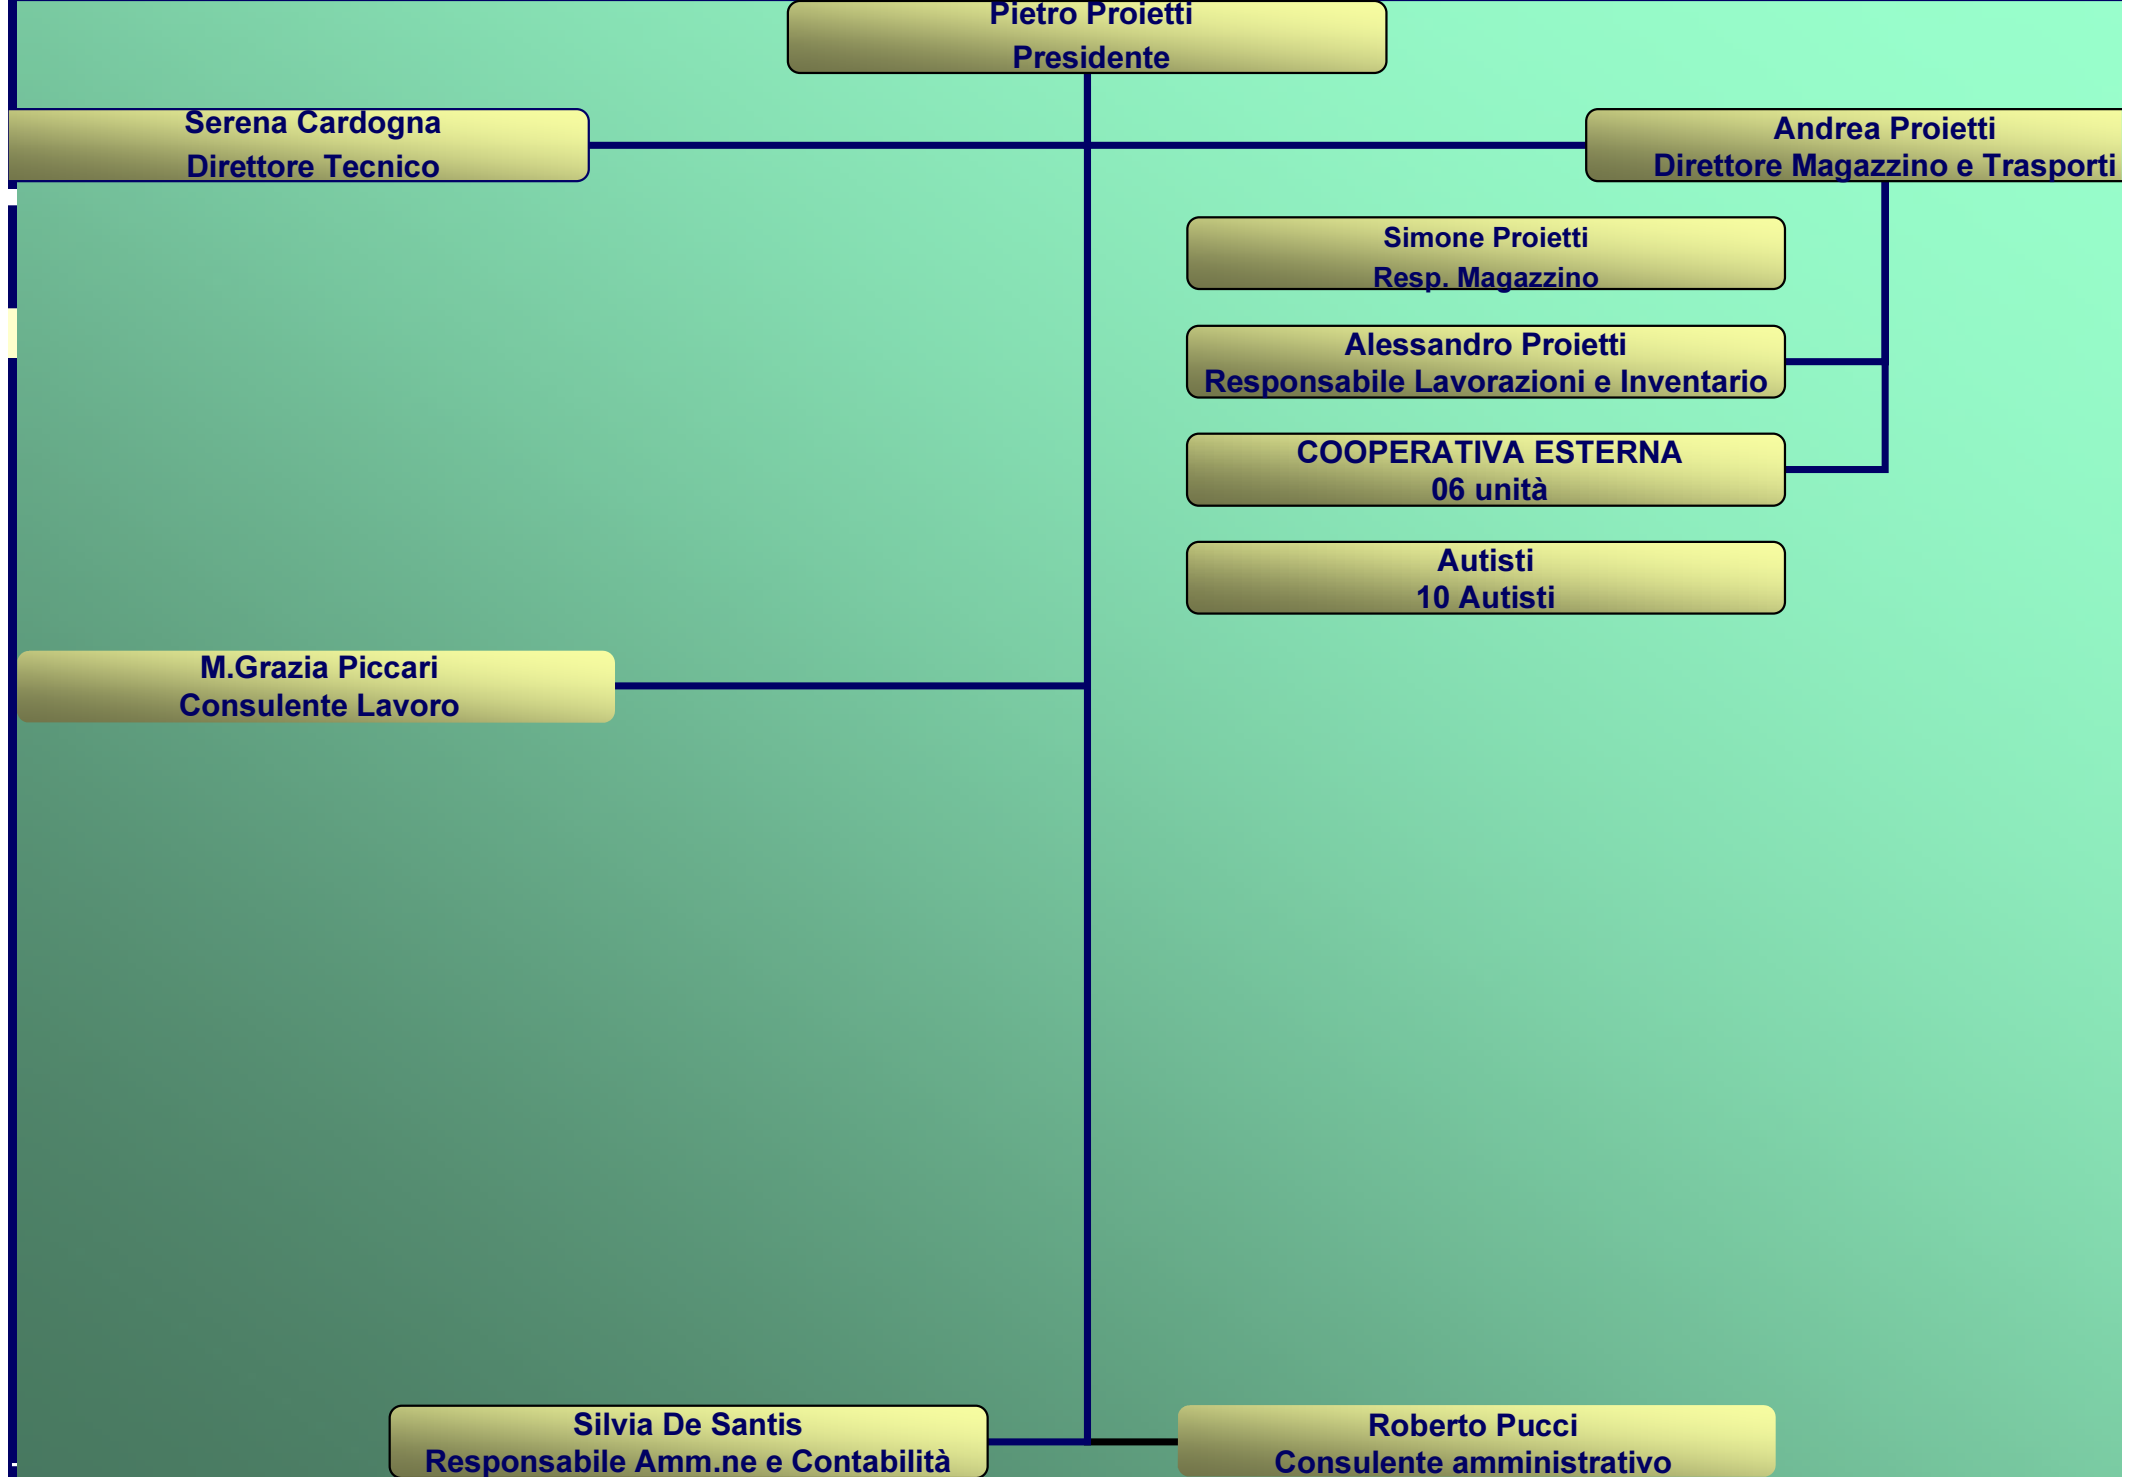

Efficacia, efficienza e controllo della qualità dei servizi resi.

Deposito con propria struttura di trasporti Nazionali.

Polo Logistico a Pomezia Via delle Arance,4

Innovazione tecnologica.

Ridotti i costi di gestione pur garentendo alti standard qualitativi.

Certificazione di Qualità ISO 14001:2004 e ISO 9001:2008.

Controllo satellitare dei nostri mezzi.

L'ORGANIZZAZIONE

OBIETTIVO

INTEGRAZIONE TRA ATTIVITA' LOGISTICHE E DEPOSITO

TRASPORTI PLA SOC COOP Ar.l.
Primaria Logistica Autotelevigilata